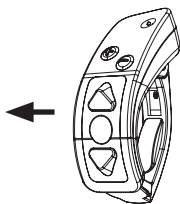

3 שניות
נורית חיווי: הבהוב אדום

קישור ראשוני לדיבורית

הפעלת השלט

3 שניות
נורית חיווי: הבהוב כחול

הפעלת הדיבורית

3 שניות
נורית חיווי: הבהוב כחול

לחיצה על כפתור כלשהו

קישור בוצע בהצלחה
נורית חיווי:
הבהוב כחול
כפול

נורית חיווי:
הבהוב אדום/כחול

קישור מחדש

שלט במצב כבוי

3 שניות
איפוס שלט
נורית חיווי: כחול קבוע

הפעלת דיבורית

3 שניות
נורית חיווי: הבהוב כחול

לחיצה על כפתור כלשהו

קישור בוצע בהצלחה
נורית חיווי:
הבהוב כחול
כפול