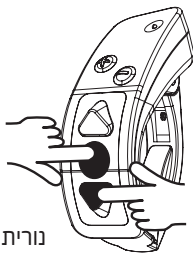

3 שניות
נורית חיווי: הבהוב אדום

קישור ראשוני לדיבורית

הפעלת השלט

3 שניות
נורית חיווי: הבהוב כחול

הפעלת הדיבורית

3 שניות
נורית חיווי: הבהוב כחול

לחיצה על כפתור כלשהו

קישור בוצע בהצלחה
נורית חיווי:
הבהוב כחול
כפול

נורית חיווי:
הבהוב אדום/כחול

קישור מחדש

שלט במצב כבוי

3 שניות
איפוס שלט
נורית חיווי: כחול קבוע

הפעלת דיבורית

3 שניות
נורית חיווי: הבהוב כחול

לחיצה על כפתור כלשהו

קישור בוצע בהצלחה
נורית חיווי:
הבהוב כחול
כפול

נורית חיווי:
הבהוב אדום/כחול

שחרור לחיצה
נורית חיווי: הבהוב כחול