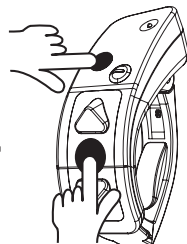

3 שניות
נורית חיווי: הבהוב אדום

קישור ראשוני לדיבורית

הפעלת השלט

3 שניות
נורית חיווי: הבהוב כחול

הפעלת הדיבורית

3 שניות
נורית חיווי: הבהוב כחול

לחיצה על כפתור כלשהו

קישור בוצע בהצלחה
נורית חיווי:
הבהוב כחול
כפול

נורית חיווי:
הבהוב אדום/כחול

קישור מחדש

שלט במצב כבוי

3 שניות
איפוס שלט
נורית חיווי: כחול קבוע

הפעלת דיבורית

3 שניות
נורית חיווי: הבהוב כחול

לחיצה על כפתור כלשהו

קישור בוצע בהצלחה
נורית חיווי:
הבהוב כחול
כפול